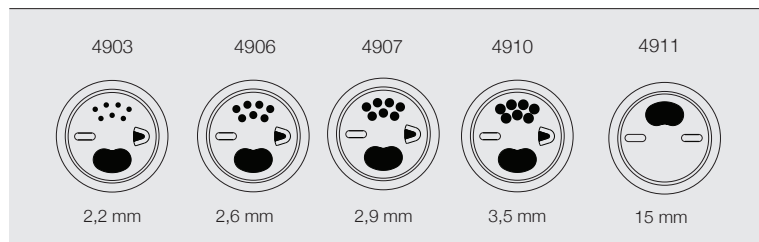

Obturadores disponibles · Shutters available · Volets disponibles · Fensterläden erhältlich

Indústrias Plásticas Triana, S.A.

Pol. Ind. Santiga t.: +34 93 719 11 67 f.: +34 93 719 05 29
C/ Can Magi, 12 www.ip triana.com
08210 Barberà del Vallès triana@ip triana.com
Barcelona · Spain

ISO 9001:2008 ISO 13485