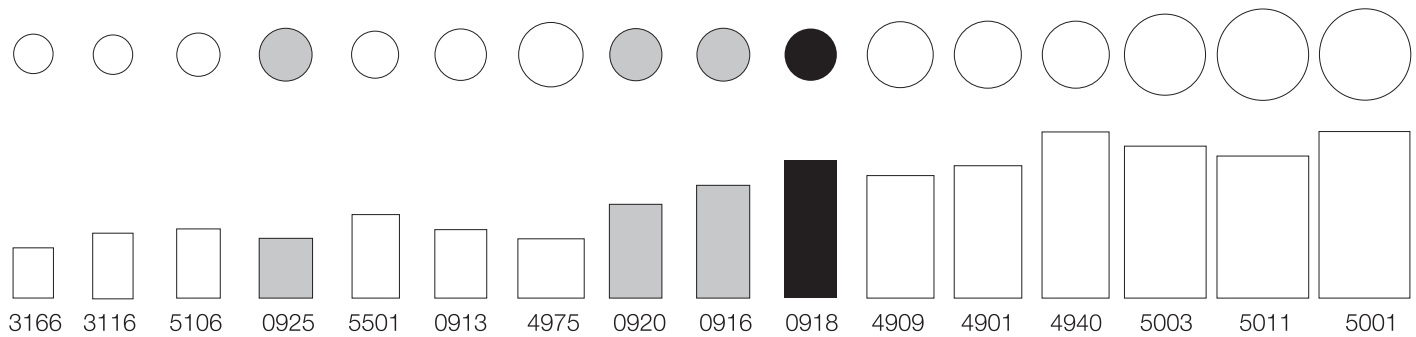

# 0918

● : Otros tubos disponibles con las mismas tapas · Other tubes are available with the same covers · Autres tubes sont disponibles avec les mêmes couvertures · Andere Rohre verfügbar mit den gleichen Kappen

ref	> mm <	> mm <	mm	mm
Número de referencia Reference number Numéro de référence Referenz	Diámetro interior (mm) Inner diameter (mm) Diamètre intérieur (mm) Innerdurchmesser (mm)	Altura exterior (mm) External height (mm) Hauteur extérieure (mm) Aussenhöhe (mm)	Capacidad total (ml) Total capacity (ml) Capacité totale (ml) Gesamt vol. (ml)	Peso (grs) Weight (grs) Poids (grs) Gewicht (grs)
0918	54,35	172,00	399,00	27,42