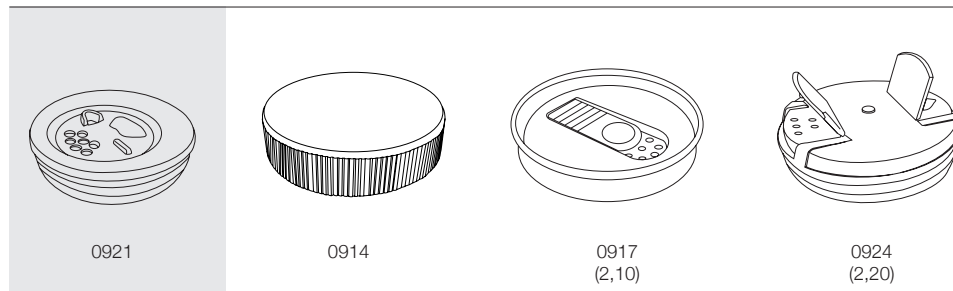

Tapas disponibles · Lids available · Bouchons disponibles · Erhältliche Deckel