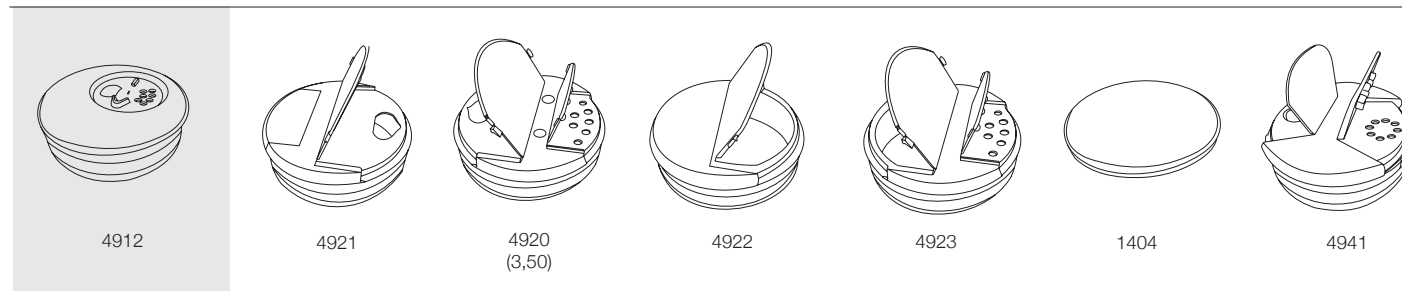

ref	> mm <	> mm <	mm	mm
Número de referencia Reference number Numéro de référence Referenz	Diámetro interior (mm) Inner diameter (mm) Diamètre intérieur (mm) Innerdurchmesser (mm)	Altura exterior (mm) External height (mm) Hauteur extérieure (mm) Aussenhöhe (mm)	Capacidad total (ml) Total capacity (ml) Capacité totale (ml) Gesamt vol. (ml)	Peso (grs) Weight (grs) Poids (grs) Gewicht (grs)
4901	66,00	163,30	519,00	41,00

Tapas disponibles · Lids available · Bouchons disponibles · Erhältliche Deckeles

Obturadores disponibles · Shutters available · Volets disponibles · Fensterläden erhältlich