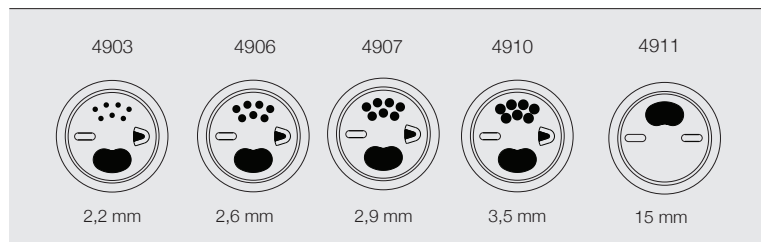

Indústrias Plásticas Triana, S.A.

Pol. Ind. Santiga
C/ Can Magi, 12
08210 Barberà del Vallès
Barcelona · Spain
t.: +34 93 719 11 67 f.: +34 93 719 05 29
www.ip triana.com
 triana@ip triana.com

ISO 9001:2008 ISO 13485