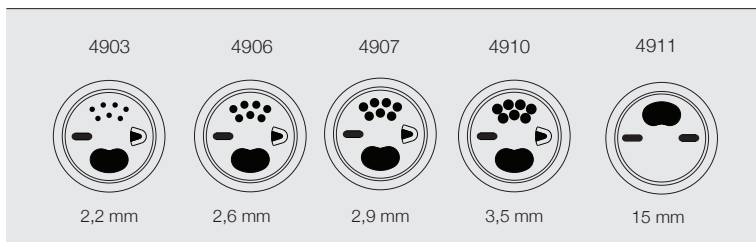

Indústrias Plásticas Triana, S.A.

Pol. Ind. Santiga
C/ Can Magi, 12
08210 Barberà del Vallès
Barcelona · Spain
t.: +34 93 719 11 67 f.: +34 93 719 05 29
www.ip triana.com
info@ip triana.com

ISO 9001/2015 ISO 13485