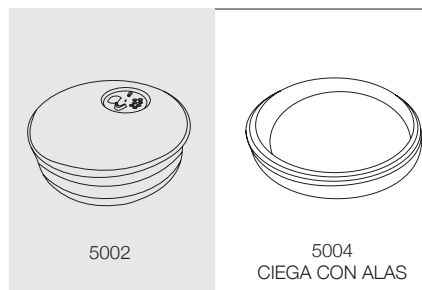

ref	> mm <	> mm <	mm	mm
Número de referencia Reference number Numéro de référence Referenz	Diámetro interior (mm) Inner diameter (mm) Diamètre intérieur (mm) Innerdurchmesser (mm)	Altura exterior (mm) External height (mm) Hauteur extérieure (mm) Aussenhöhe (mm)	Capacidad total (ml) Total capacity (ml) Capacité totale (ml) Gesamt vol. (ml)	Peso (grs) Weight (grs) Poids (grs) Gewicht (grs)
5011	96,60	175,00	1209,00	53,00

Tapas disponibles · Lids available · Bouchons disponibles · Erhältliche Decke

Obturadores disponibles · Shutters available · Volets disponibles · Fensterläden erhältlich