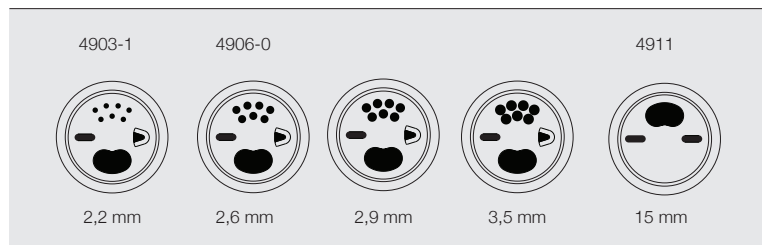

Indústrias Plásticas Triana, S.A.

Pol. Ind. Santiga
C/ Can Magli, 12
08210 Barberà del Vallès
Barcelona · Spain
t.: +34 93 719 11 67 f.: +34 93 719 05 29
www.ip triana.com
info@ip triana.com

ISO 9001/2015 ISO 13485