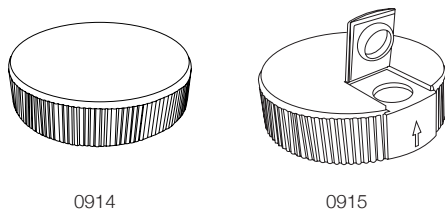

0915

ref	> mm <	> mm <	mm >	mm >	mm >
Número de referencia Reference number Numéro de référence Referenz	Díámetro interior (mm) Inner diameter (mm) Diamètre intérieur (mm) Innerdurchmesser (mm)	Altura exterior (mm) External height (mm) Hauteur extérieure (mm) Aussenhöhe (mm)	Capacidad total (ml) Total capacity (ml) Capacité totale (ml) Gesamt vol. (ml)	Peso (grs) Weight (grs) Poids (grs) Gewicht (grs)	
0913	54,70	84,80	175,78	19,35	

Tapas disponibles · Lids available · Bouchons disponibles · Erhältliche Decke

0914