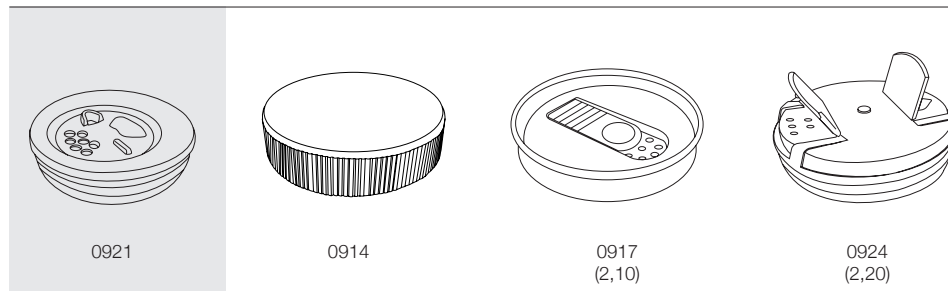

ref	> mm <	> mm <	mm	mm
Número de referencia Reference number Numéro de référence Referenz	Diámetro interior (mm) Inner diameter (mm) Diamètre intérieur (mm) Innerdurchmesser (mm)	Altura exterior (mm) External height (mm) Hauteur extérieure (mm) Aussenhöhe (mm)	Capacidad total (ml) Total capacity (ml) Capacité totale (ml) Gesamt vol. (ml)	Peso (grs) Weight (grs) Poids (grs) Gewicht (grs)
0925	54,35	70,00	162,00	12,30

Tapas disponibles · Lids available · Bouchons disponibles · Erhältliche Deckel

Obturadores disponibles · Shutters available · Volets disponibles · Fensterläden erhältlich