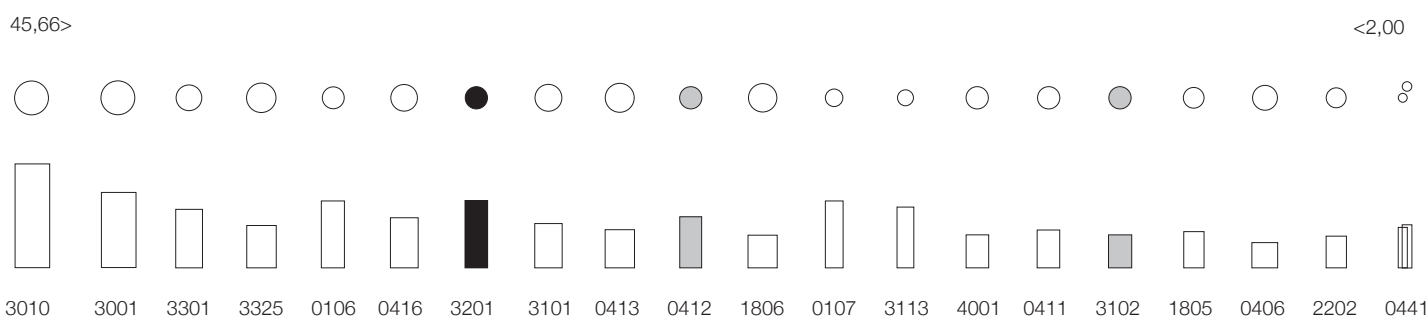

Ficha datos envase · Data sheet container · Conteneur Fiche technique · Datenblatt paket

REFERENCIA · REFERENCE · RÉFÉRENCE · REFERENZ

3201

● : Otros tubos disponibles con las mismas tapas · Other tubes are available with the same covers · Autres tubes sont disponibles avec les mêmes couvertures · Andere Rohre verfügbar mit den gleichen Kappen

ref	> mm <	mm		
Número de referencia Reference number Numéro de référence Referenz	Diámetro interior (mm) Inner diameter (mm) Diamètre intérieur (mm) Innerdurchmesser (mm)	Altura exterior (mm) External height (mm) Hauteur extérieure (mm) Aussenhöhe (mm)	Capacidad total (ml) Total capacity (ml) Capacité totale (ml) Gesamt vol. (ml)	Peso (grs) Weight (grs) Poids (grs) Gewicht (grs)
3201	26,50	98,30	48,70	9,25