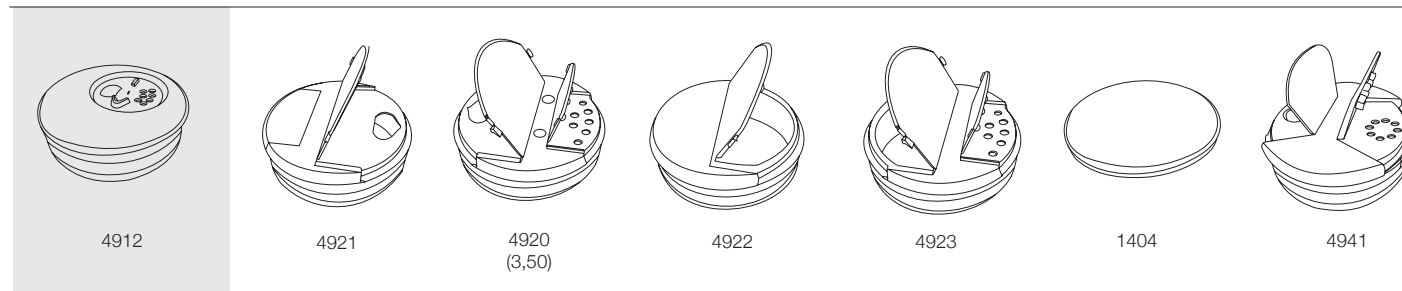

ref	> mm <	> mm <	mm	mm
Número de referencia Reference number Numéro de référence Referenz	Diámetro interior (mm) Inner diameter (mm) Diamètre intérieur (mm) Innerdurchmesser (mm)	Altura exterior (mm) External height (mm) Hauteur extérieure (mm) Aussenhöhe (mm)	Capacidad total (ml) Total capacity (ml) Capacité totale (ml) Gesamt vol. (ml)	Peso (grs) Weight (grs) Poids (grs) Gewicht (grs)
4909	65,30	152,00	509,00	32,00

Tapas disponibles · Lids available · Bouchons disponibles · Erhältliche Deckeles

Obturadores disponibles · Shutters available · Volets disponibles · Fensterläden erhältlich