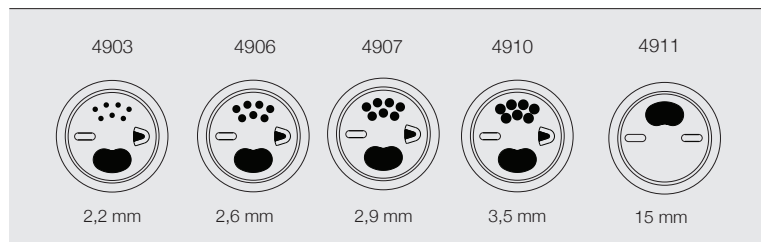

Indústrias Plásticas Triana, S.A.

Pol. Ind. Santiga
C/ Can Magi, 12
08210 Barberà del Vallès
Barcelona · Spain

t.: +34 93 719 11 67 f.: +34 93 719 05 29
www.ip triana.com
 triana@ip triana.com

ISO 9001:2008 ISO 13485