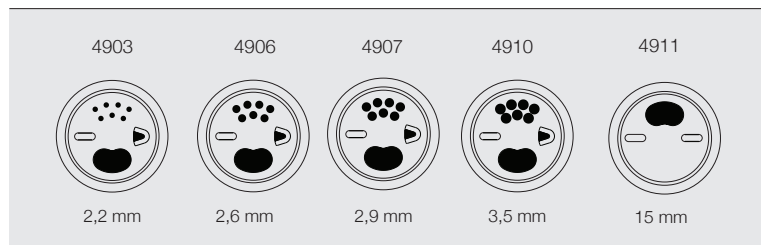

Indústrias Plásticas Triana, S.A.

Pol. Ind. Santiga
C/ Can Magli, 12
08210 Barberà del Vallès
Barcelona · Spain

t.: +34 93 719 11 67 f.: +34 93 719 05 29
www.ip triana.com
 triana@ip triana.com