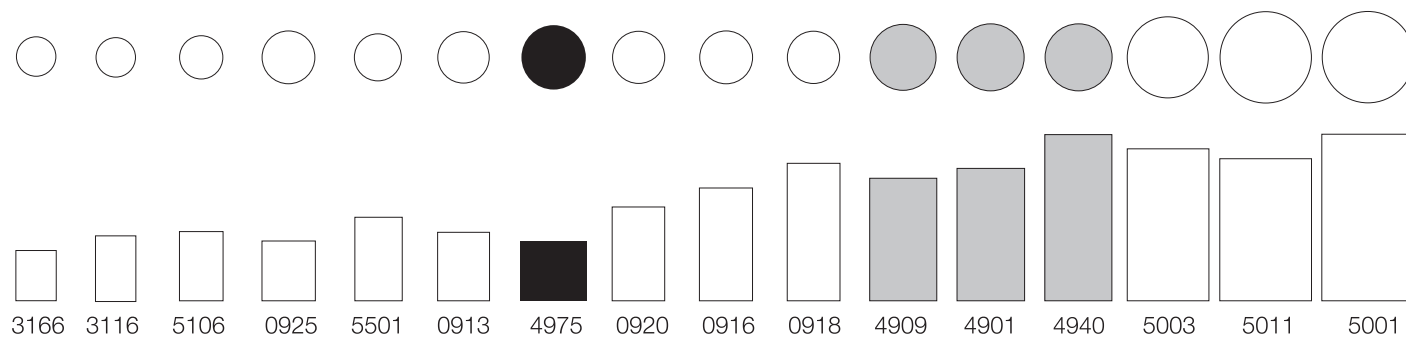

ref	> mm <	mm	mm	mm
Número de referencia Reference number Numéro de référence Referenz	Diámetro interior (mm) Inner diameter (mm) Diamètre intérieur (mm) Innerdurchmesser (mm)	Altura exterior (mm) External height (mm) Hauteur extérieure (mm) Aussenhöhe (mm)	Capacidad total (ml) Total capacity (ml) Capacité totale (ml) Gesamt vol. (ml)	Peso (grs) Weight (grs) Poids (grs) Gewicht (grs)
4975	65,45	75,00	252,00	18,25