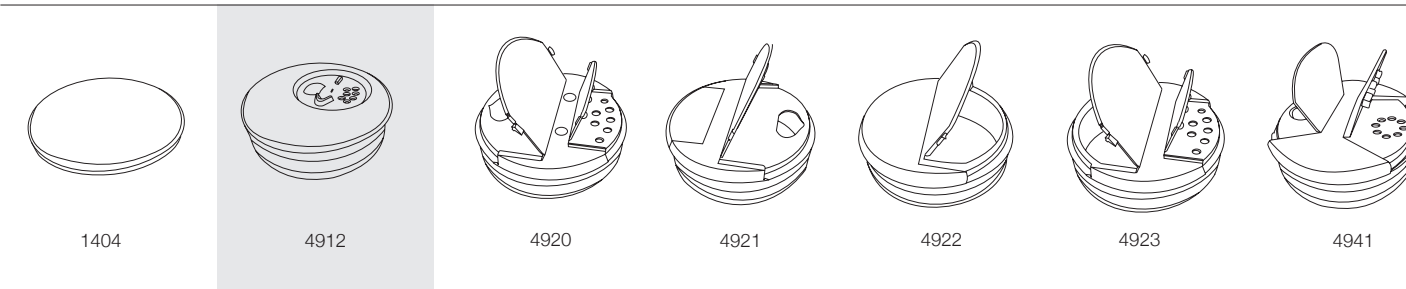

ref	> mm <	mm	mm	mm
Número de referencia Reference number Numéro de référence Referenz	Diámetro interior (mm) Inner diameter (mm) Diamètre intérieur (mm) Innerdurchmesser (mm)	Altura exterior (mm) External height (mm) Hauteur extérieure (mm) Aussenhöhe (mm)	Capacidad total (ml) Total capacity (ml) Capacité totale (ml) Gesamt vol. (ml)	Peso (grs) Weight (grs) Poids (grs) Gewicht (grs)
4975	65,45	75,00	252,00	18,25

Tapas disponibles · Lids available · Bouchons disponibles · Erhältliche Deckeles

Obturadores disponibles · Shutters available · Volets disponibles · Fensterläden erhältlich